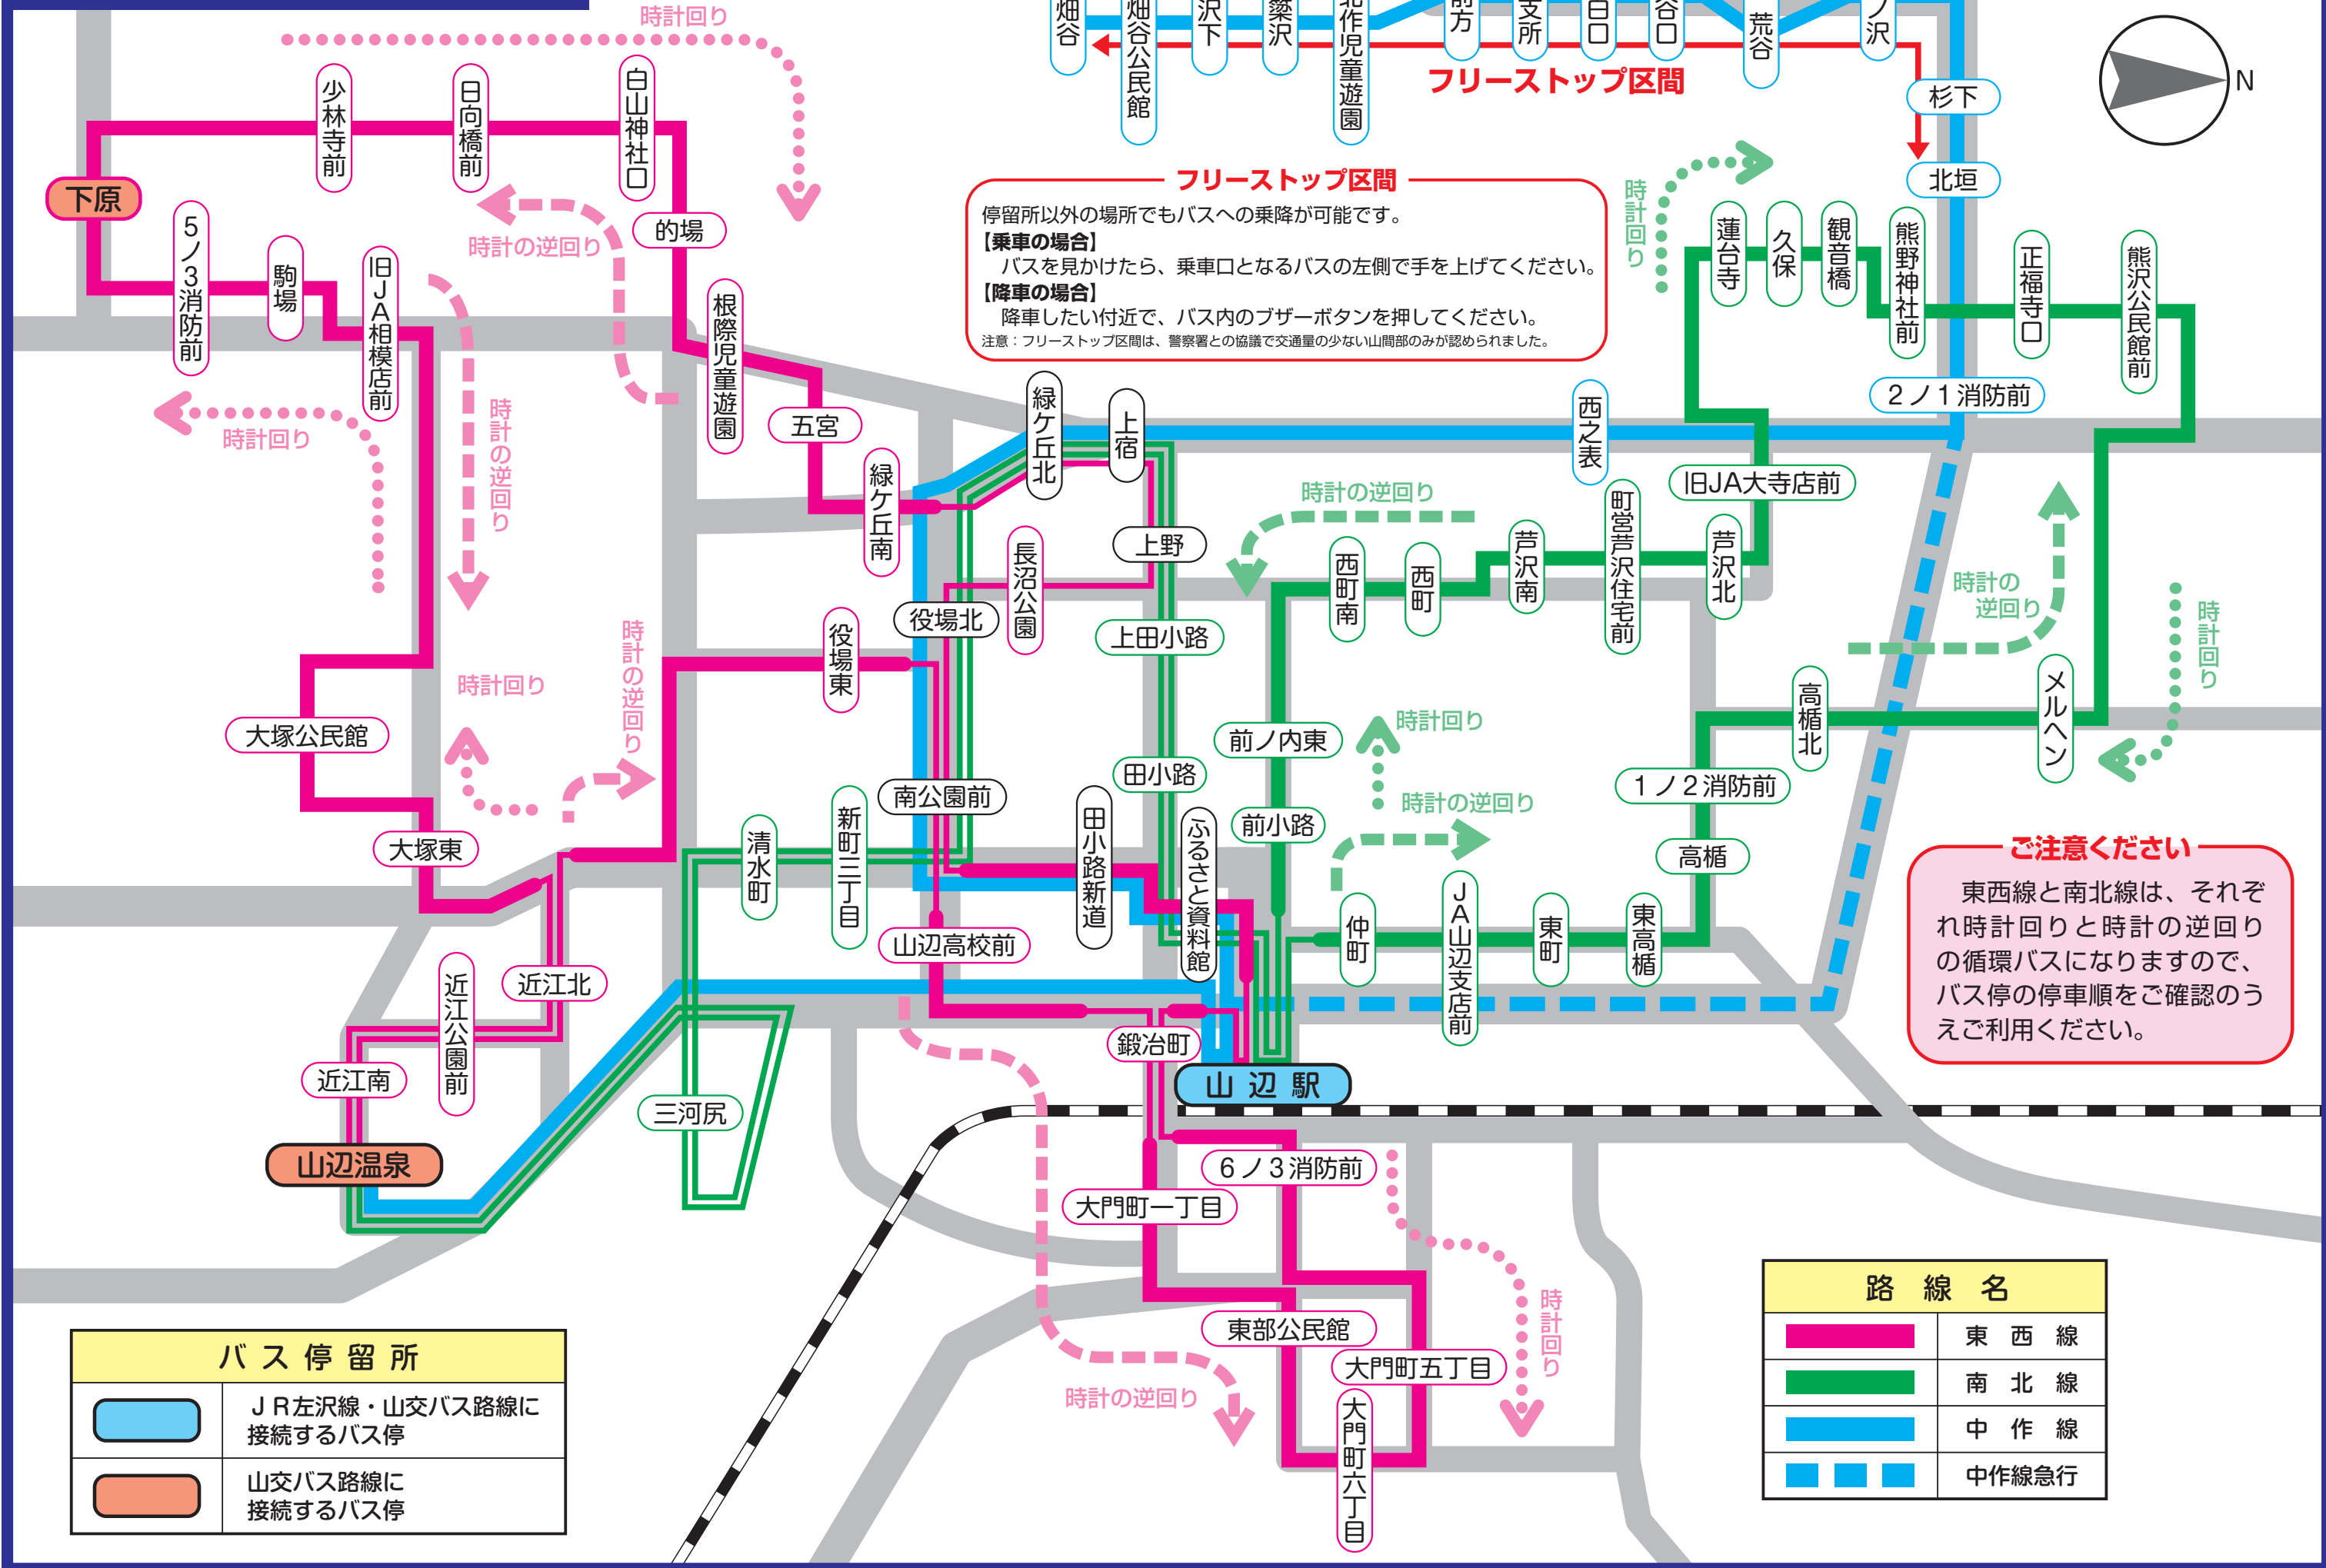

山交バス時刻表	
山辺～西原・山形(往)	千歳公園～替所・下原・西海の平(往)
山辺駅前 山辺 西原 山形 山形市役所前	下原 山交/山形 山形市役所前 山形市役所前
▲ 7:05 7:06 7:09 7:24 7:29 7:33 7:39	▲ 7:00 7:14 7:18 7:21 7:27
▲ 9:05 9:06 9:09 9:24 9:29 9:33 9:39	▲ 7:30 7:45 7:49 7:54 8:00
▲ 13:05 13:06 13:09 13:24 13:29 13:33 13:39	● 8:40 8:54 8:58 9:01 9:07
▲ 17:05 17:06 17:09 17:24 17:29 17:33 17:39	▲ 9:10 9:24 9:28 9:31 9:37
山形～西原・山辺(往)	千歳公園～替所・下原・西海の平(往)
山形市役所前 山交 山形 山形市役所前 山辺 山辺駅前	山形市役所前 山形市役所前 山形市役所前 山形市役所前
▲ 8:00 8:06 8:12 8:16 8:32 8:35 8:36	▲ 12:55 13:09 13:13 13:16 13:22
▲ 12:00 12:06 12:12 12:16 12:32 12:35 12:36	▲ 13:55 14:09 14:13 14:16 14:22
▲ 16:00 16:06 16:12 16:16 16:32 16:35 16:36	▲ 16:10 16:24 16:28 16:31 16:37
▲ 18:15 18:21 18:27 18:31 18:47 18:50 18:51	山形市役所前 山形市役所前 山形市役所前 山形市役所前
▲印:土・日曜・祝日運休 ●印:土・日曜・祝日運転	▲ 8:21 8:29 8:33 8:38 8:52
JR時刻表 平成29年8月1日現在、山交バス時刻表 平成29年4月1日現在の時刻表です。ご確認ください。	▲ 10:01 10:09 10:13 10:18 10:32
【J R】664-5055 【山形(往)】644-6165 【山交バス】http://www.yamakobus.co.jp/ (山交バスQRコード)	▲ 12:01 12:09 12:13 12:18 12:32
	▲ 13:01 13:09 13:13 13:18 13:32
	▲ 15:01 15:09 15:13 15:18 15:32
	▲ 16:01 16:09 16:13 16:18 16:32
	▲ 17:21 17:29 17:33 17:38 17:52
	▲ 18:02 18:10 18:15 18:20 18:34

路線図(全域)

駅に温泉に、通院・買い物に……乗って便利。使って便利。コミュニティバスで出かけましょう!!