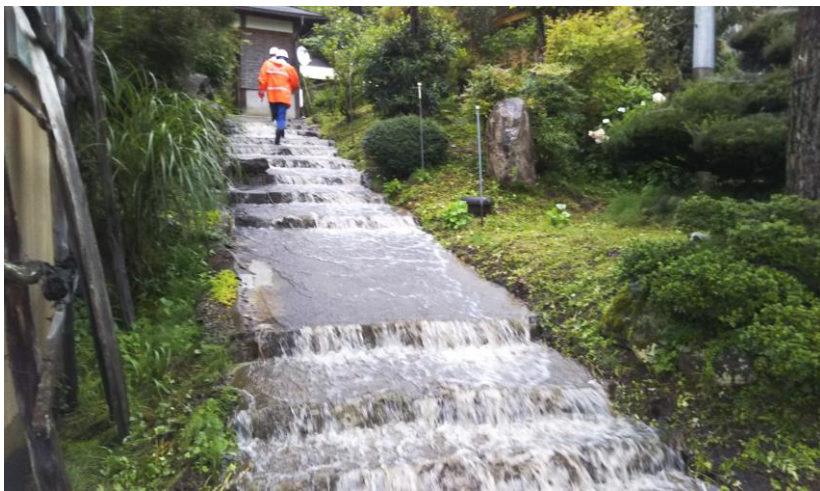

大門 7 丁目地内道路

消防団活動記録写真

山間部警戒巡視・避難誘導

築沢東部地内住宅脇

築沢東部地内住宅裏

県道山形白鷹線摂待口先

大杉向地内住宅用通路

北作地内沢上川