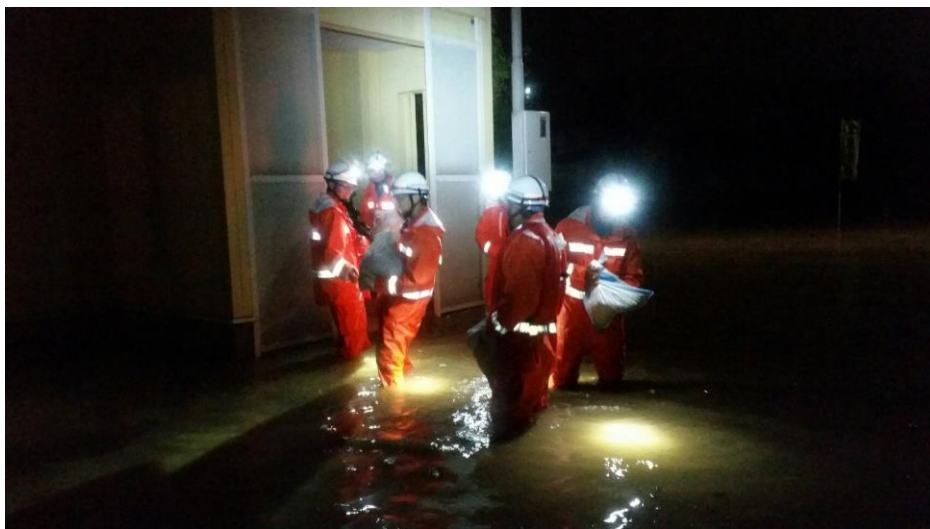

救助活動

消防団活動記録写真

三河地内人命確認

大門1丁目地内救助

消防団活動記録写真

積み土のう

根際白神社付近積み土のう

近江8丁目地内積み土のう

水防倉庫内土のう作成

消防団活動記録写真

平野部警戒巡視・避難誘導

東高楯地内米富繊維裏

東高楯地内米富繊維前

蓮台寺地内住宅敷脇

東高楯地内 山辺観光タクシー前

三河地内エッソ前